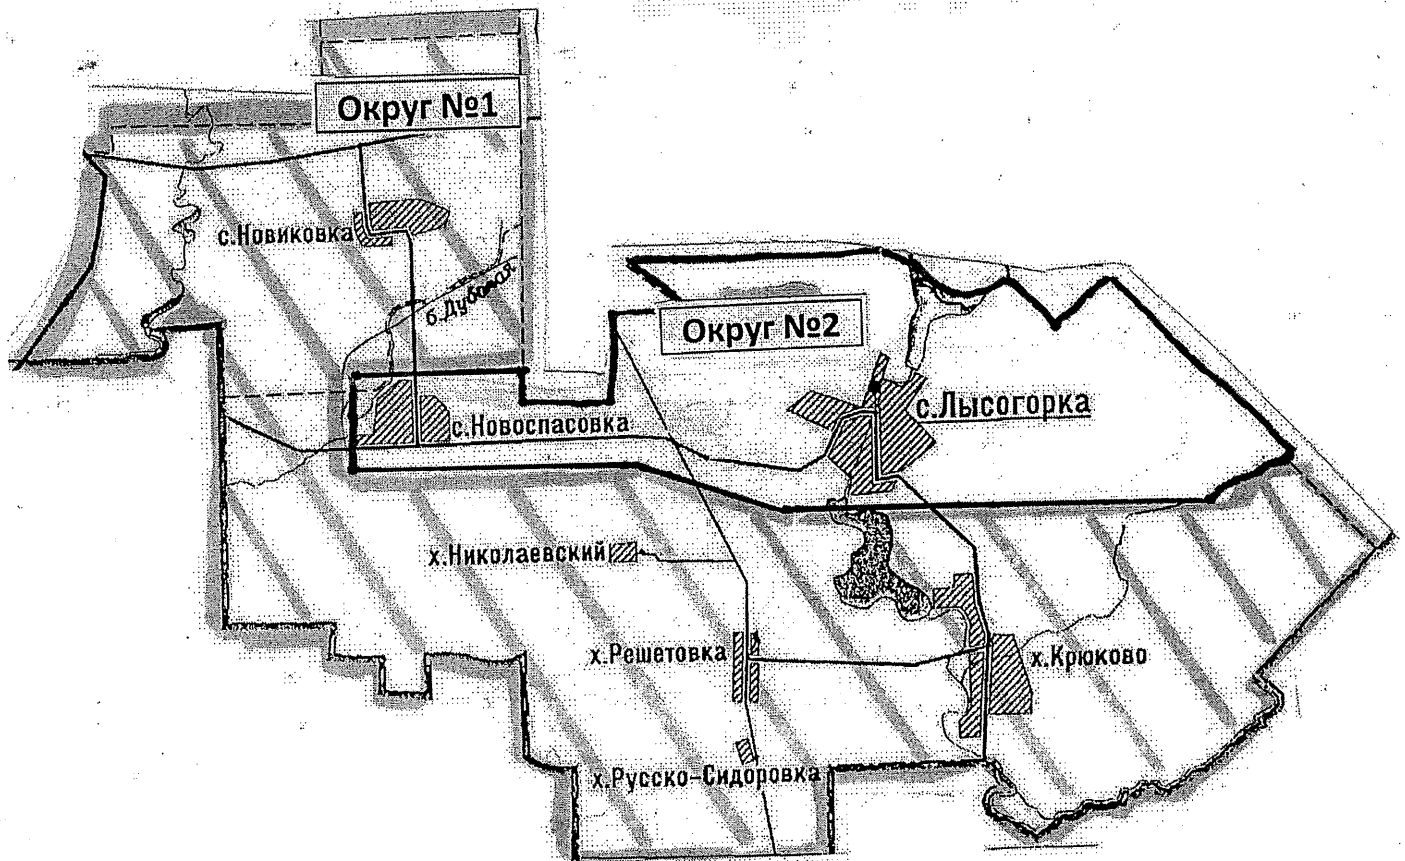

Схема
многомандатных избирательных округов
муниципального образования «Лысогорское сельское поселение»

В каждом многомандатном избирательном округе подлежит распределению 5 (пять) депутатских мандатов.