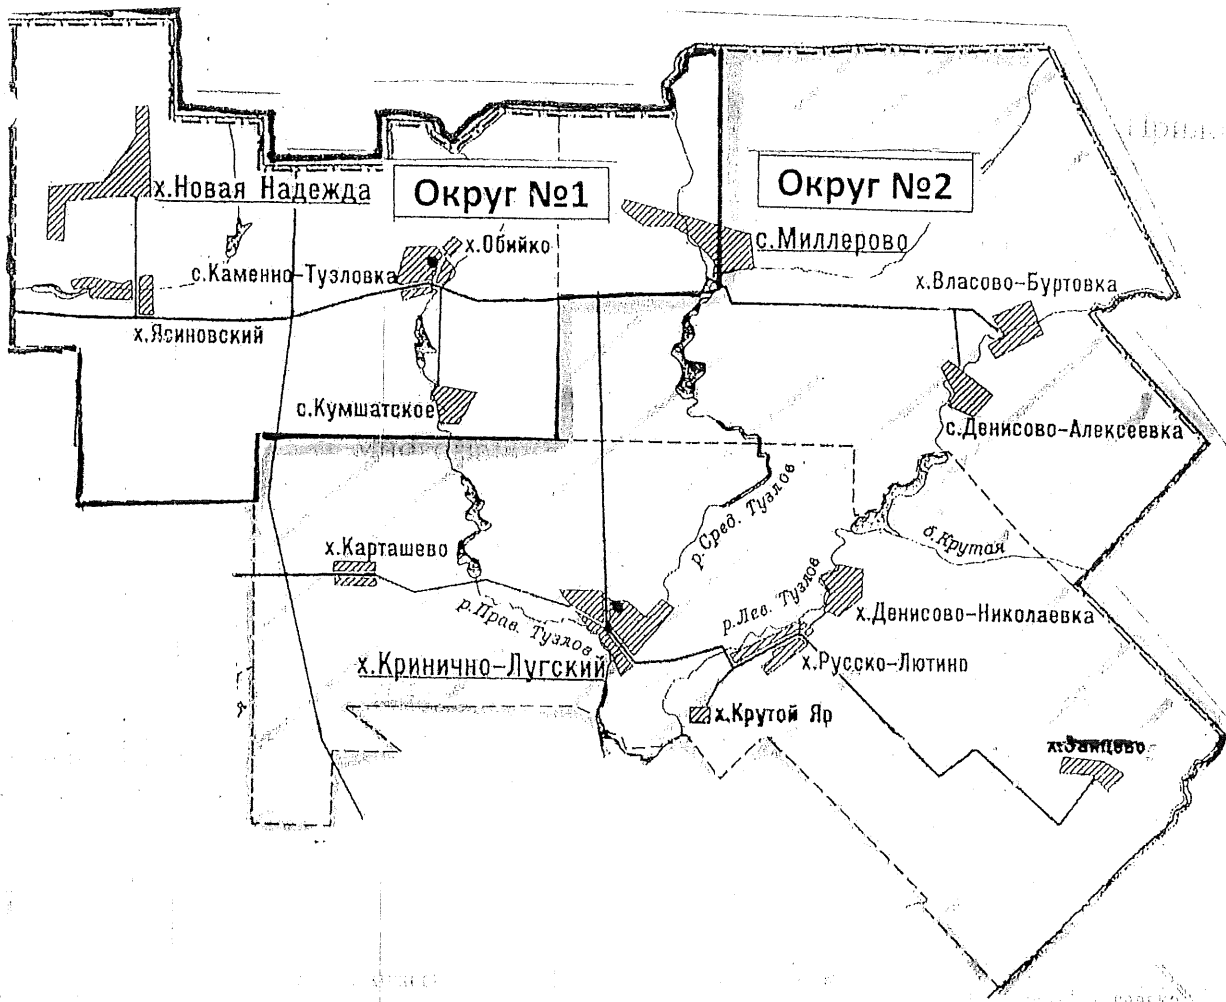

Приложение №2
к Решению Собрания
депутатов Кринично-
Лугского сельского
поселения
от 05.02.2016г № 202

Схема
многомандатных избирательных округов
муниципального образования «Кринично-Лугское сельское поселение»

В каждом многомандатном избирательном округе подлежит распределению 5(пять) депутатских мандатов

КОПИЯ ВЕРНА
ГЛАВА КР. - ЛУГСКОГО СП
ТРАУТЧЕНКО ГВ